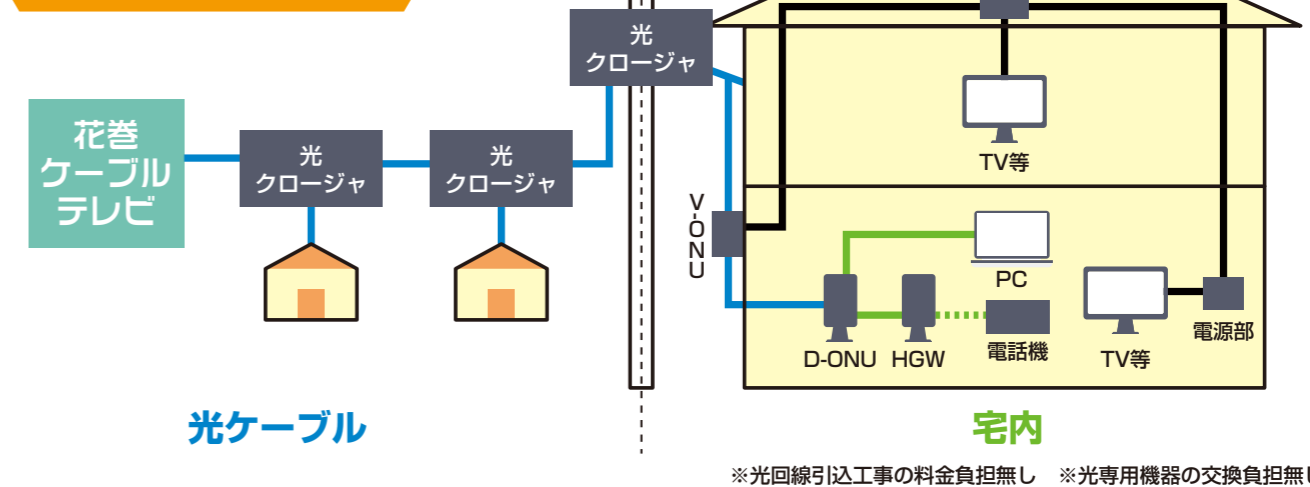

今後の予定

光回線切替え工事に伴い、加入者様へ改めて光回線切替え同意書を郵送致します。
加入者様のお宅への光回線引込み/宅内切替え工事の予定は、令和4年4月以降より
順次工事を予定しております。なお返信用封筒を同封しておりますので、お手続きを
おかけしますが、同意書にご記入後、ご返送ください。

工事計画

※進捗等によって前後することがあります。

- 令和3年8月～令和4年1月下旬：光ケーブル敷設工事
- 令和4年4月～：加入者様宅への光切替工事

工事の概要

- 光ファイバーケーブル
- 同軸ケーブル
- 宅内同軸ケーブル
- LANケーブル
- 電話線

※宅内の取付機器の一例です。
加入者様の契約内容によって設置する機器が変わります。

現在のネットワーク

光化後のネットワーク

※光回線引込み工事の料金負担無し ※光専用機器の交換負担無し

お問い合わせ先

ニューデジタルケーブル株式会社