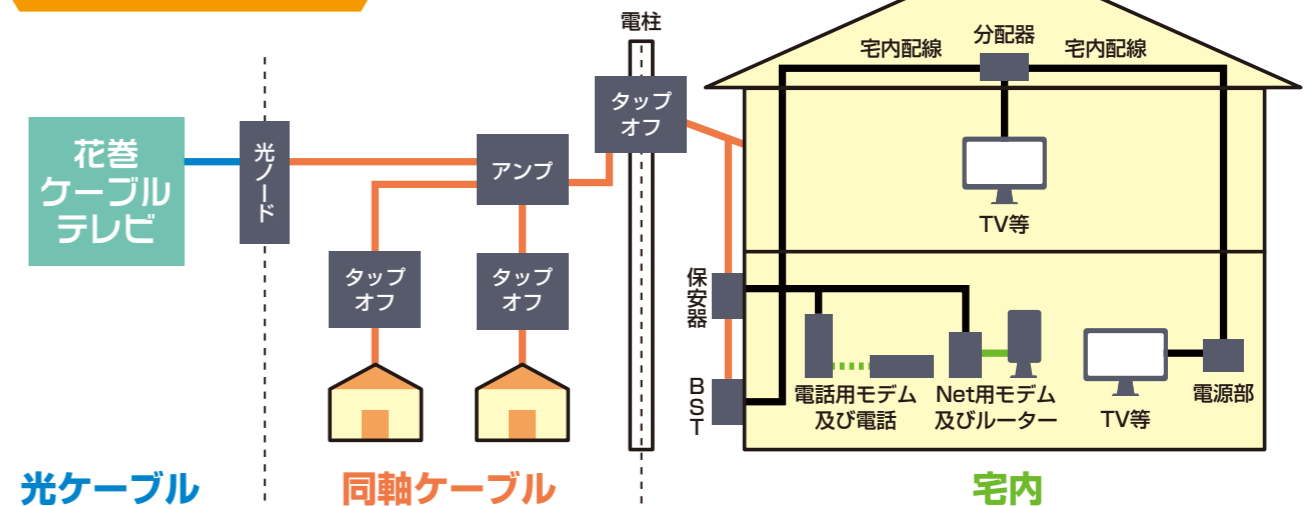

花巻ケーブルテレビの 光サービスが始まります

現在は光ケーブルと同軸ケーブルを複合したネットワークですが、
光化により、加入者様宅までの引込み線が光ケーブルとなります。

光回線が変わること

高画質BS4K8K放送が視聴可能になります。

※契約の変更等が必要な場合がございます。

インターネット通信環境の向上します。

※ベストエフォート型サービスです。

花巻ケーブルテレビ加入者様にお願いすること

【光回線への切替え工事／引込み・宅内工事】

各家庭に引き込んである同軸ケーブルを光ケーブルに切替える工事
を行っていきます。

また、ご家庭の軒下等にV-ONUという機器を設置し電源供給器を宅内
に設置させていただきます。インターネット、ケーブルプラス電話をご
利用の方は宅内に専用の機器を設置し配線工事を実施いたします。

なお、光回線切替え工事費用の負担はお客様からの別途工事依頼を除き
原則ありません。

ご協力のほど宜しくお願いいたします。

今後の予定

光回線切替え工事に伴い、加入者様へ改めて光回線切替え同意書を郵送致します。
加入者様のお宅への光回線引込み/宅内切替え工事の予定は、令和4年4月以降より
順次工事を予定しております。なお返信用封筒を同封しておりますので、お手続きを
おかけしますが、同意書にご記入後、ご返送ください。

工事計画

※進捗等によって前後することがあります。

- 令和3年8月～令和4年1月下旬：光ケーブル敷設工事
- 令和4年4月～：加入者様宅への光切替工事

工事の概要

- 光ファイバーケーブル
- 同軸ケーブル
- 宅内同軸ケーブル
- LANケーブル
- ..... 電話線

※宅内の取付機器の一例です。
加入者様の契約内容によって設置する機器が変わります。

現在のネットワーク

光化後のネットワーク

※光回線引込み工事の料金負担無し ※光専用機器の交換負担無し

お問い合わせ先

ニューデジタルケーブル株式会社

花巻ケーブルテレビ

☎ 0198-26-1333

花巻市西宮野目11-1
<https://www.hanamaki.ne.jp>